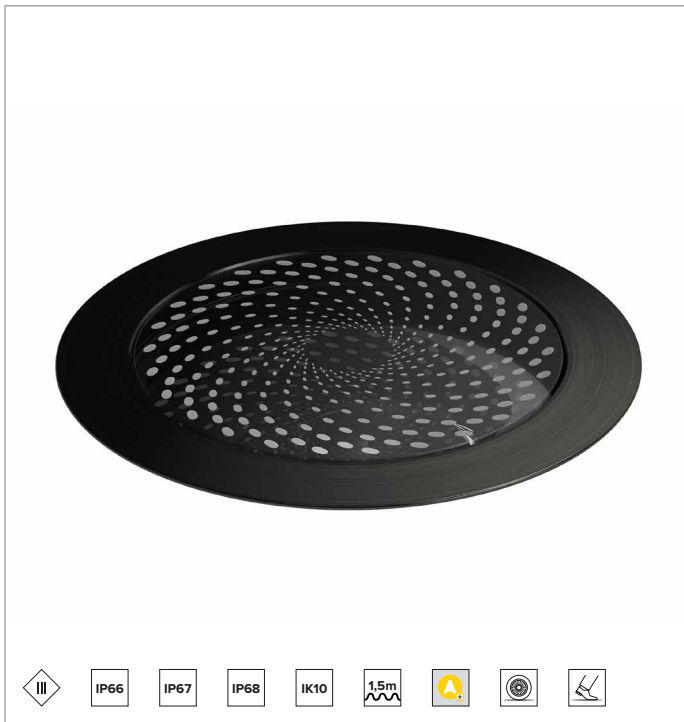

E025WWL922AEB | Keplero Quantum 130 Professioneller Einbaustrahler mit fester optischer Einheit

	2200K	H(m)	D1(m)	D2(m)	Emax(lx)		
	Ra90		117°	24°			
	Fixture Power	13W	1	3.24	0.44	613	
	Source Flux	1416lm	2	6.48	0.88	153	
	Fixture Flux	825lm	3	9.72	1.32	68	
	Efficacy	62lm/W	4	12.96	1.76	38	
TS2044	I _{max} =690cd/klm	I _{max}	978cd	5	16.19	2.20	25

Ähnliche Farbtemperatur: 2200K

BELEUCHUNGSTECHNISCHE MERKMALE

Linse aus optischem PMMA, holografischer Diffusorfilter und partieller schwarzer Abschirmfilter.

Optik: WALL WASHER

Abstrahlwinkel: WW

Optische Effizienz: 58%

Leuchten-Lichtstrom: 825lm

Lichtausbeute: 62lm/W

Fotobiologische Sicherheit: Risikogruppe 1 (RG 1 = geringes Risiko)

MECHANISCHE MERKMALE

Gehäuse aus Aluminium-Druckguss mit 2 Schutzschichten: Kataphorese-Beschichtung und schwarzer Lackierung. Ultraflacher Abschlussring mit abgeflachtem Rand aus gebürstetem rostfreiem Stahl (AISI 316) (eclipse black Finish). Rutschhemmendes Glas für öffentlich zugängliche Fußgängerbereiche.